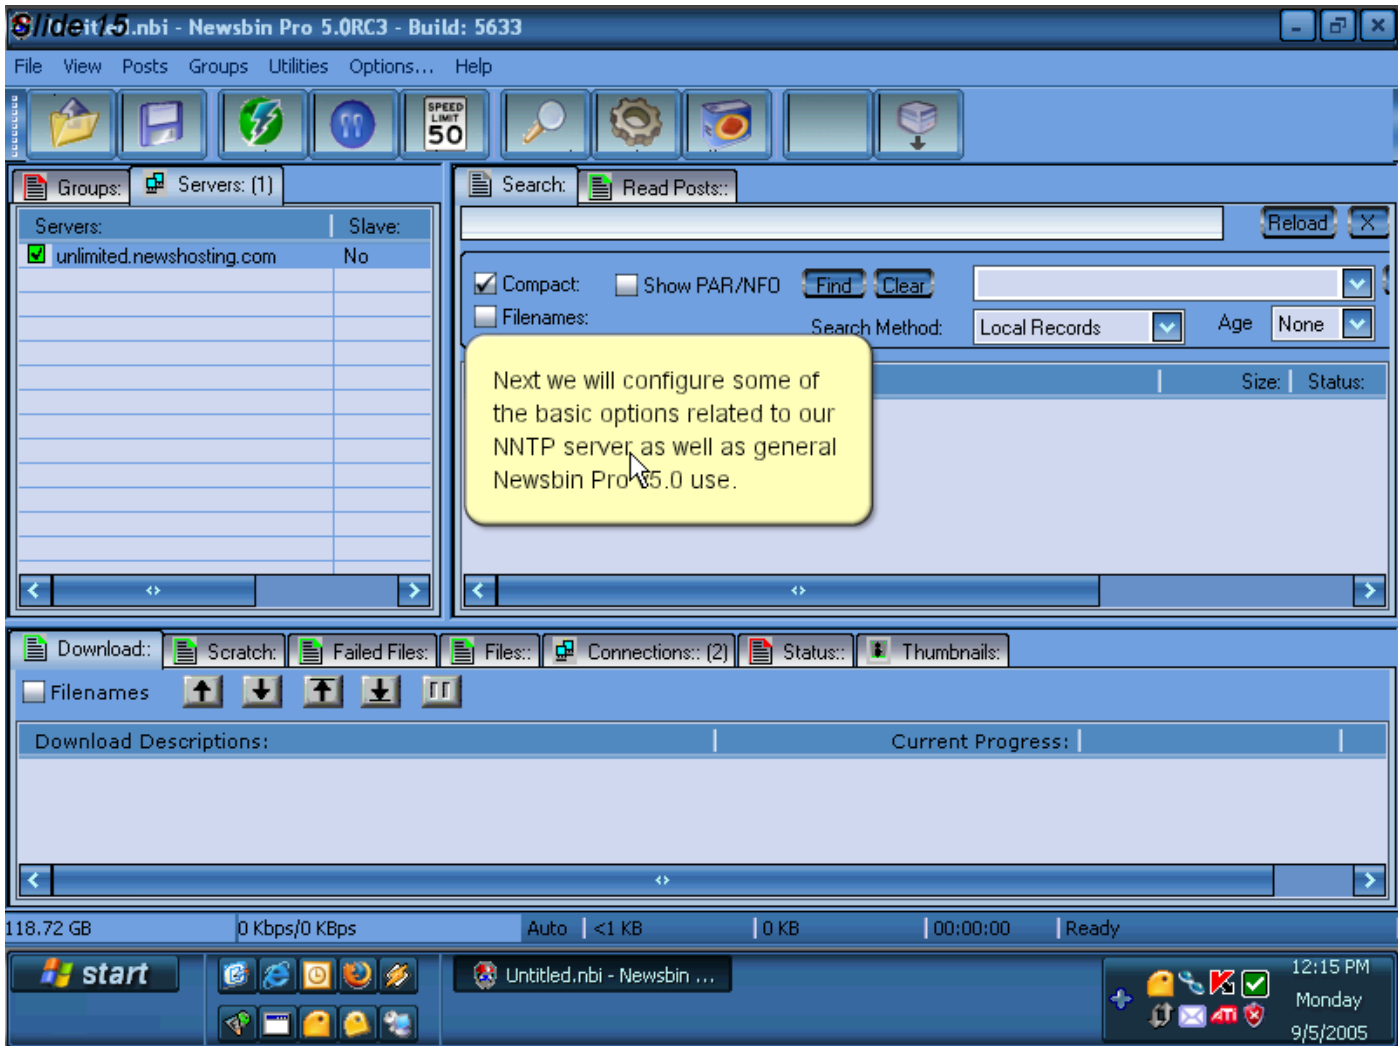

Groups Servers

Servers:	Slave:
<input checked="" type="checkbox"/> news.newshosting.com	No

Find Clear

Search Method: Local Records Age: None

Subject: Size: Status:

As you can see, our server which was added through the wizard appears under the "Servers" tab.

Download: Scratch Failed Files Files: Connections: Status: Thumbnails

Filenames

Download Descriptions:	Current ...	Date:

**Server Properties**

**Color**

Basic colors:

<input type="checkbox"/>	<input type="checkbox"/>	<input type="checkbox"/>	<input type="checkbox"/>	<input type="checkbox"/>	<input type="checkbox"/>	<input type="checkbox"/>	<input type="checkbox"/>
<input type="checkbox"/>	<input type="checkbox"/>	<input type="checkbox"/>	<input type="checkbox"/>	<input type="checkbox"/>	<input type="checkbox"/>	<input type="checkbox"/>	<input type="checkbox"/>
<input type="checkbox"/>	<input type="checkbox"/>	<input type="checkbox"/>	<input type="checkbox"/>	<input type="checkbox"/>	<input type="checkbox"/>	<input type="checkbox"/>	<input type="checkbox"/>
<input type="checkbox"/>	<input type="checkbox"/>	<input type="checkbox"/>	<input type="checkbox"/>	<input type="checkbox"/>	<input type="checkbox"/>	<input type="checkbox"/>	<input type="checkbox"/>