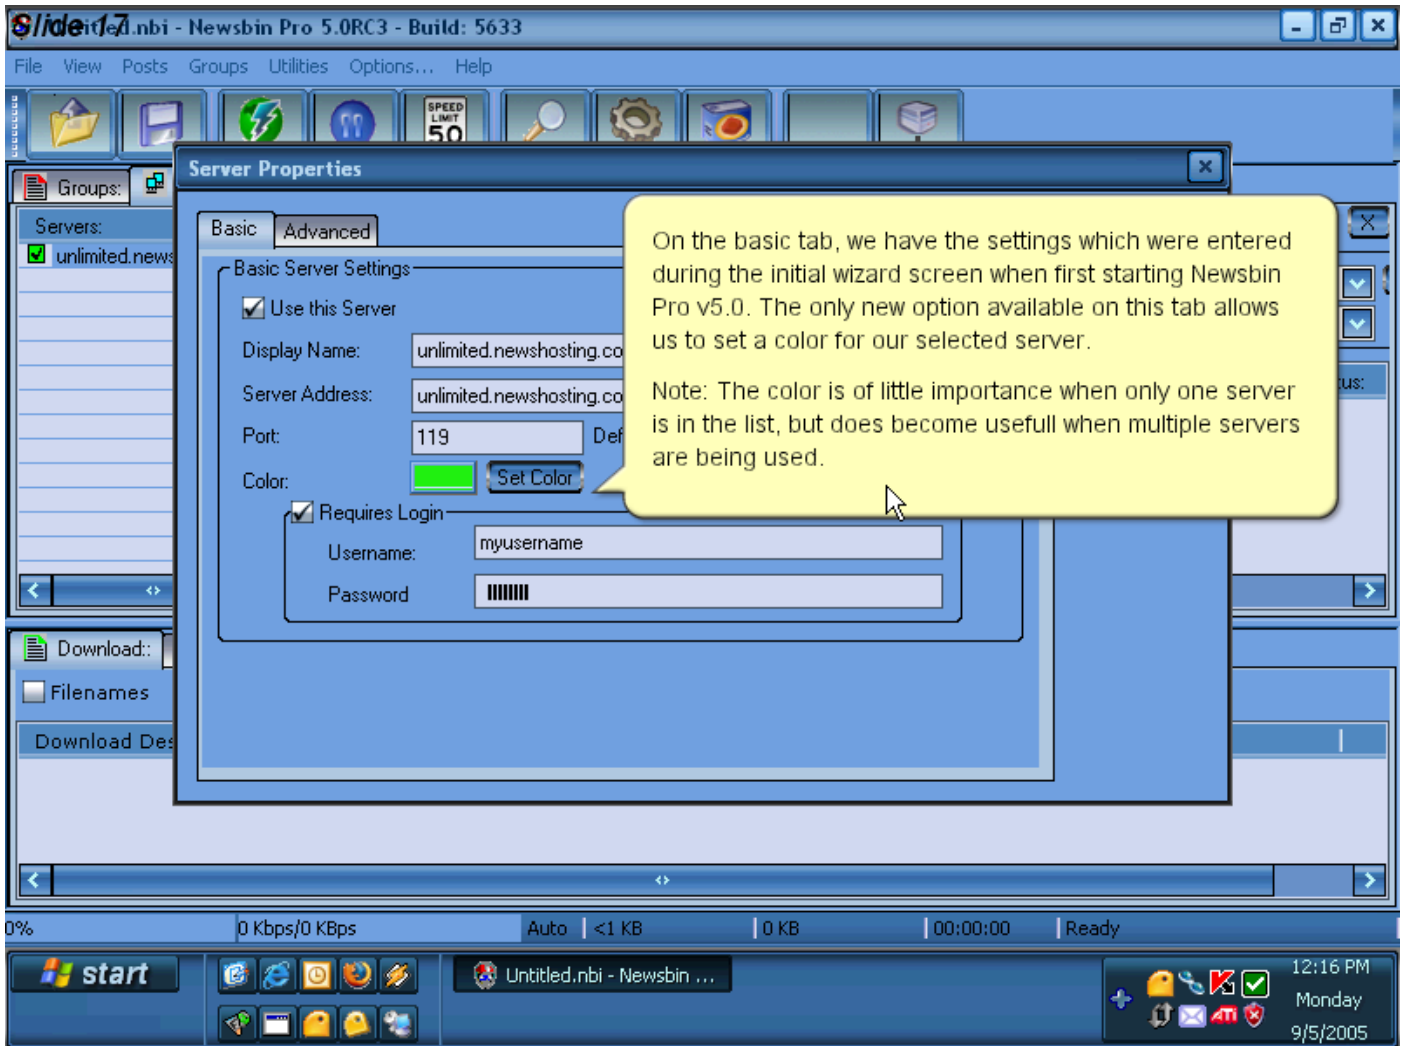

Groups Servers

Servers:	Slave:
<input checked="" type="checkbox"/> news.newshosting.com	No

Find Clear

Search Method: Local Records Age: None

Subject: Size: Status:

As you can see, our server which was added through the wizard appears under the "Servers" tab.

Download: Scratch Failed Files Files: Connections: Status: Thumbnails

Filenames

Download Descriptions:	Current ...	Date:

**Server Properties**

**Color**

Basic colors:

<input type="checkbox"/>	<input type="checkbox"/>	<input type="checkbox"/>	<input type="checkbox"/>	<input type="checkbox"/>	<input type="checkbox"/>	<input type="checkbox"/>	<input type="checkbox"/>
<input type="checkbox"/>	<input type="checkbox"/>	<input type="checkbox"/>	<input type="checkbox"/>	<input type="checkbox"/>	<input type="checkbox"/>	<input type="checkbox"/>	<input type="checkbox"/>
<input type="checkbox"/>	<input type="checkbox"/>	<input type="checkbox"/>	<input type="checkbox"/>	<input type="checkbox"/>	<input type="checkbox"/>	<input type="checkbox"/>	<input type="checkbox"/>
<input type="checkbox"/>	<input type="checkbox"/>	<input type="checkbox"/>	<input type="checkbox"/>	<input type="checkbox"/>	<input type="checkbox"/>	<input type="checkbox"/>	<input type="checkbox"/>